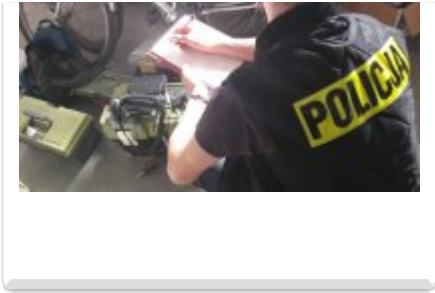

KOMENDA POWIATOWA POLICJI W BEŁCHATOWIE

<http://www.belchatow.policja.gov.pl>

2020-08-14, 02:08

SERYJNI WŁAMYWACZE W RĘKACH BEŁCHATOWSKICH POLICJANTÓW

Bełchatowscy policjanci ustalili i zatrzymali sprawców szeregu włamań do samochodów na terenie Bełchatowa. 37 latek i jego 34-letnia żona zabierali z okradanych pojazdów wszystko co dało się szybko sprzedać. Wstępnie udowodniono im 19 takich włamań. Za kradzież z włamaniem grozi kara do 10 lat więzienia.

Policjanci z Wydziału Kryminalnego bełchatowskiej komendy od kilku tygodni rozpracowywali grupę, która włamywała się do samochodów na terenie miasta. Sprawcy kradli akumulatory i wartościowe przedmioty, które znaleźli w autach. Ich łupem padały skrzynki narzędziowe, wiertarki, wkrętarki, szlifierki oraz zestawy kluczy. Dotychczas łączne straty oszacowano na ponad 10.000 złotych. Poczynania złodziei na terenie Bełchatowa nasiliły się pod koniec września 2019 roku. Sprawcy okradali głównie pojazdy pozostawione na parkingach. Wybierali te auta, z których oprócz akumulatorów mogli ukraść też różne narzędzia. Pracujący nad sprawą policjanci skrupulatnie zbierali dowody w sprawie, docierali do wszelkich informacji pozwalających na ustalenie sprawców włamań. Determinacja policjantów przyniosła efekty. Kryminalni ustalili sprawców tych włamań. To mieszkańcy Piotrkowa Trybunalskiego. Małżonkowie w wieku 34 i 37 lat zostali zatrzymani rankiem 14 października 2019 roku. W ich mieszkaniu, piwnicy oraz aucie kryminalni znaleźli "fanty" z włamań. Zebrane dowody pozwoliły na przedstawienie im zarzutów dotyczących 19 kradzieży z włamaniem do aut na terenie Bełchatowa. Za takie przestępstwa grozi kara do 10 lat pozbawienia wolności. Wobec 34-latki prokurator zastosował policyjny dozór. Notowany wcześniej za podobne przestępstwa 37-latek będzie odpowiadał w warunkach tzw. recydywy. Oznacza to, że jemu grozi podwyższony wymiar kary. 16 października sąd aresztował tymczasowo podejrzanego 37-latka. Sprawa ma charakter rozwojowy.