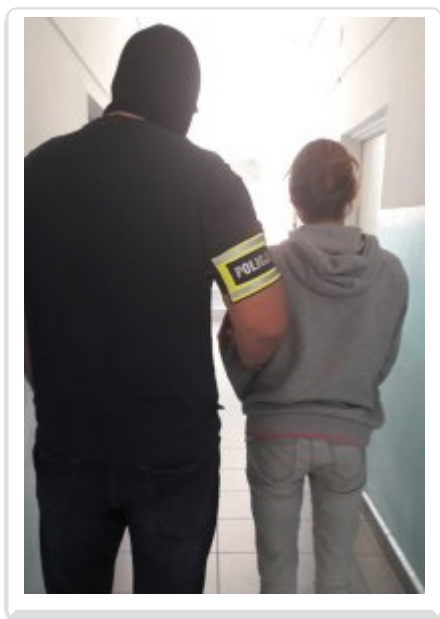

KOMENDA POWIATOWA POLICJI W BEŁCHATOWIE

<http://www.belchatow.policja.gov.pl>

2020-08-14, 02:08

SERYJNI WŁAMYWACZE W RĘKACH BEŁCHATOWSKICH POLICJANTÓW

Bełchatowscy policjanci ustalili i zatrzymali sprawców szeregu włamań do samochodów na terenie Bełchatowa. 37 latek i jego 34-letnia żona zabierali z okradanych pojazdów wszystko co dało się szybko sprzedać. Wstępnie udowodniono im 19 takich włamań. Za kradzież z włamaniem grozi kara do 10 lat więzienia.

Policjanci z Wydziału Kryminalnego bełchatowskiej komendy od kilku tygodni rozpracowywali grupę, która włamywała się do samochodów na terenie miasta. Sprawcy kradli akumulatory i wartościowe przedmioty, które znaleźli w autach. Ich łupem padały skrzynki narzędziowe, wiertarki, wkrętarki, szlifierki oraz zestawy kluczy. Dotychczas łączne straty oszacowano na ponad 10.000 złotych. Poczynania złodziei na terenie Bełchatowa nasiliły się pod koniec września 2019 roku. Sprawcy okradali głównie pojazdy pozostawione na parkingach. Wybierali te auta, z których oprócz akumulatorów mogli ukraść też różne narzędzia. Pracujący nad sprawą policjanci skrupulatnie zbierali dowody w sprawie, docierali do wszelkich informacji pozwalających na ustalenie sprawców włamań. Determinacja policjantów przyniosła efekty. Kryminalni ustalili sprawców tych włamań. To mieszkańcy Piotrkowa Trybunalskiego. Małżonkowie w wieku 34 i 37 lat zostali zatrzymani rankiem 14 października 2019 roku. W ich mieszkaniu, piwnicy oraz aucie kryminalni znaleźli "fanty" z włamań. Zebrane dowody pozwoliły na przedstawienie im zarzutów dotyczących 19 kradzieży z włamaniem do aut na terenie Bełchatowa. Za takie przestępstwa grozi kara do 10 lat pozbawienia wolności. Wobec 34-latki prokurator zastosował policyjny dozór. Notowany wcześniej za podobne przestępstwa 37-latek będzie odpowiadał w warunkach tzw. recydywy. Oznacza to, że jemu grozi podwyższony wymiar kary. 16 października sąd aresztował tymczasowo podejrzanego 37-latka. Sprawa ma charakter rozwojowy.