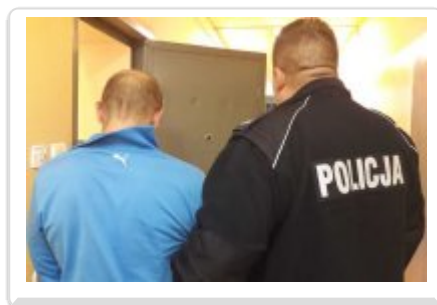

KOMENDA POWIATOWA POLICJI W BEŁCHATOWIE

<http://www.belchatow.policja.gov.pl>

2020-08-14, 02:08

SERYJNI WŁAMYWACZE W RĘKACH BEŁCHATOWSKICH POLICJANTÓW

Bełchatowscy policjanci ustalili i zatrzymali sprawców szeregu włamań do samochodów na terenie Bełchatowa. 37 latek i jego 34-letnia żona zabierali z okradanych pojazdów wszystko co dało się szybko sprzedać. Wstępnie udowodniono im 19 takich włamań. Za kradzież z włamaniem grozi kara do 10 lat więzienia.

Policjanci z Wydziału Kryminalnego bełchatowskiej komendy od kilku tygodni rozpracowywali grupę, która włamywała się do samochodów na terenie miasta. Sprawcy kradli akumulatory i wartościowe przedmioty, które znaleźli w autach. Ich łupem padały skrzynki narzędziowe, wiertarki, wkrętarki, szlifierki oraz zestawy kluczy. Dotychczas łączne straty oszacowano na ponad 10.000 złotych. Poczynania złodziei na terenie Bełchatowa nasiliły się pod koniec września 2019 roku. Sprawcy okradali głównie pojazdy pozostawione na parkingach. Wybierali te auta, z których oprócz akumulatorów mogli ukraść też różne narzędzia. Pracujący nad sprawą policjanci skrupulatnie zbierali dowody w sprawie, docierali do wszelkich informacji pozwalających na ustalenie sprawców włamań. Determinacja policjantów przyniosła efekty. Kryminalni ustalili sprawców tych włamań. To mieszkańcy Piotrkowa Trybunalskiego. Małżonkowie w wieku 34 i 37 lat zostali zatrzymani rankiem 14 października 2019 roku. W ich mieszkaniu, piwnicy oraz aucie kryminalni znaleźli "fanty" z włamań. Zebrane dowody pozwoliły na przedstawienie im zarzutów dotyczących 19 kradzieży z włamaniem do aut na terenie Bełchatowa. Za takie przestępstwa grozi kara do 10 lat pozbawienia wolności. Wobec 34-latki prokurator zastosował policyjny dozór. Notowany wcześniej za podobne przestępstwa 37-latek będzie odpowiadał w warunkach tzw. recydywy. Oznacza to, że jemu grozi podwyższony wymiar kary. 16 października sąd aresztował tymczasowo podejrzanego 37-latka. Sprawa ma charakter rozwojowy.